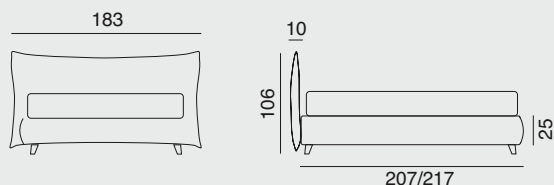

# Benny

Letto matrimoniale sfoderabile  
con Box Contenitore H. 25  
con rete 160x190/200

All included  
**€2.490\***  
BEST PRICE

Il letto completo,  
come lo vuoi tu.  
Vai a pag. 9 e scopri come  
personalizzare il tuo letto.

# Dalia

Letto matrimoniale sfoderabile  
con Box Contenitore H. 25  
con rete 160x190/200

Il letto completo,  
come lo vuoi tu.  
Vai a pag. 9 e scopri come  
personalizzare il tuo letto.