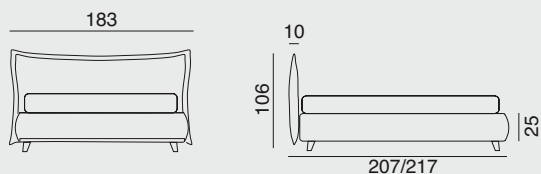

Pascal

Letto matrimoniale sfoderabile
con Box Contenitore H. 25
con rete 160x190/200