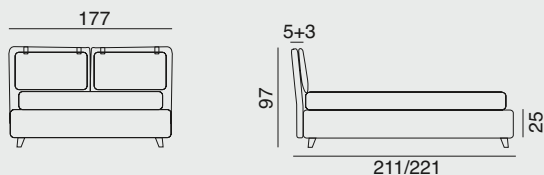

# Dalia

Letto matrimoniale sfoderabile  
con Box Contenitore H. 25  
con rete 160x190/200

Il letto completo,  
come lo vuoi tu.  
Vai a pag. 9 e scopri come  
personalizzare il tuo letto.

# Pascal

Letto matrimoniale sfoderabile  
con Box Contenitore H. 25  
con rete 160x190/200

Il letto completo,  
come lo vuoi tu.  
Vai a pag. 9 e scopri come  
personalizzare il tuo letto.

\* prezzi iva esclusa

# Pitagora

Letto matrimoniale sfoderabile  
con Box Contenitore H. 25  
con rete 160x190/200

Il letto completo,  
come lo vuoi tu.  
Vai a pag. 9 e scopri come  
personalizzare il tuo letto.

ALL INCLUDED