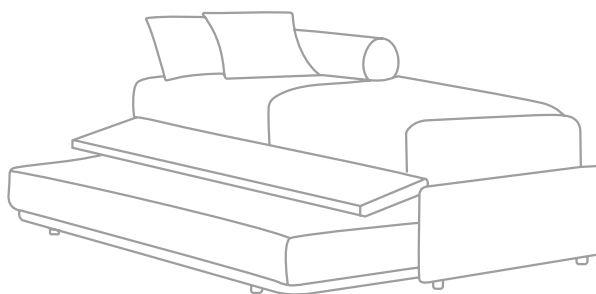

PROMO
JOY 26

V.& NICE®

JOY 26

SCEGLI IL MODELLO JOY
ADATTO A TE

Materasso incluso nella promozione

Joy 2 singolo pag. 04
reversibile

Joy 4 angolo pag. 05
reversibile

Joy 8 angolo pag. 05
specificare sempre se DX o SX
non reversibile

Scegli la soluzione che si addice alle tue esigenze

Versione con rete estraibile

con rivestimento sfoderabile e rete a doghe
Secondo letto estraibile con rete a doghe sollevamento
manuale materassi ortopedici a molle inclusi

Versione box contenitore laterale

con rivestimento sfoderabile e rete a doghe
materasso ortopedico a molle incluso

Scegli il rivestimento e il colore che preferisci

Tessuto E78

Tessuto E80

Tessuto E65

Similpelle E95

JOY 2

Singolo

90-102

reversibile

+ Secondo letto estraibile manuale con cricchetto fermasponda

dimensioni rete: L 80 x 190 cm € 1.290*

Letto con rivestimento sfoderabile e rete a doghe.
Secondo letto a sollevamento manuale con rete a doghe.
Materasso superiore ortopedico 78x187 H. 20 cm
Materasso inferiore ortopedico secondo letto estraibile 78x187 H. 15 cm.