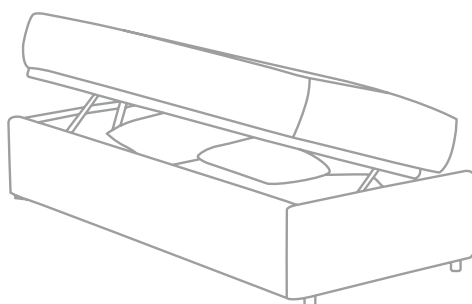

PROMO
JOY 26

V.& NICE®

JOY 26

SCEGLI IL MODELLO JOY
ADATTO A TE

Materasso incluso nella promozione

Joy 2 singolo pag. 04
reversibile

Joy 4 angolo pag. 05
reversibile

Joy 8 angolo pag. 05
specificare sempre se DX o SX
non reversibile

Scegli la soluzione che si addice alle tue esigenze

Versione con rete estraibile

con rivestimento sfoderabile e rete a doghe
Secondo letto estraibile con rete a doghe sollevamento
manuale materassi ortopedici a molle inclusi

Versione box contenitore laterale

con rivestimento sfoderabile e rete a doghe
materasso ortopedico a molle incluso

Scegli il rivestimento e il colore che preferisci

Tessuto E78

Tessuto E80

Tessuto E65

Similpelle E95

JOY 2

Singolo

90-102

reversibile

+ Secondo letto estraibile manuale con cricchetto fermasponda

dimensioni rete: L 80 x 190 cm € 1.290*

Letto con rivestimento sfoderabile e rete a doghe.
Secondo letto a sollevamento manuale con rete a doghe.
Materasso superiore ortopedico 78x187 H. 20 cm
Materasso inferiore ortopedico secondo letto estraibile 78x187 H. 15 cm.